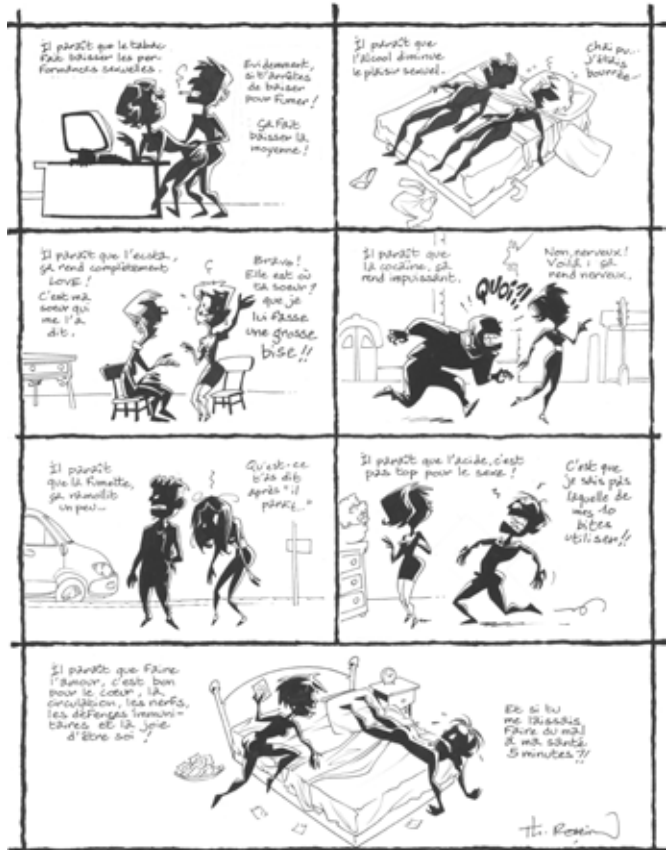

54

55

54

ROBIN / THIRIET

Les Beatles contre les Stones

Planche, Fluide spécial Beatles. Encre. 52,5 x 40,5 cm
300/400 €

55

ROBIN / THIRIET

Sex Crimes

Planche. 41,5 x 32 cm.
300/400 €

56

LE ROUGE

Pan

Planche. Encre et lavis, signé. Fluide Glacial.
200/300 €

56