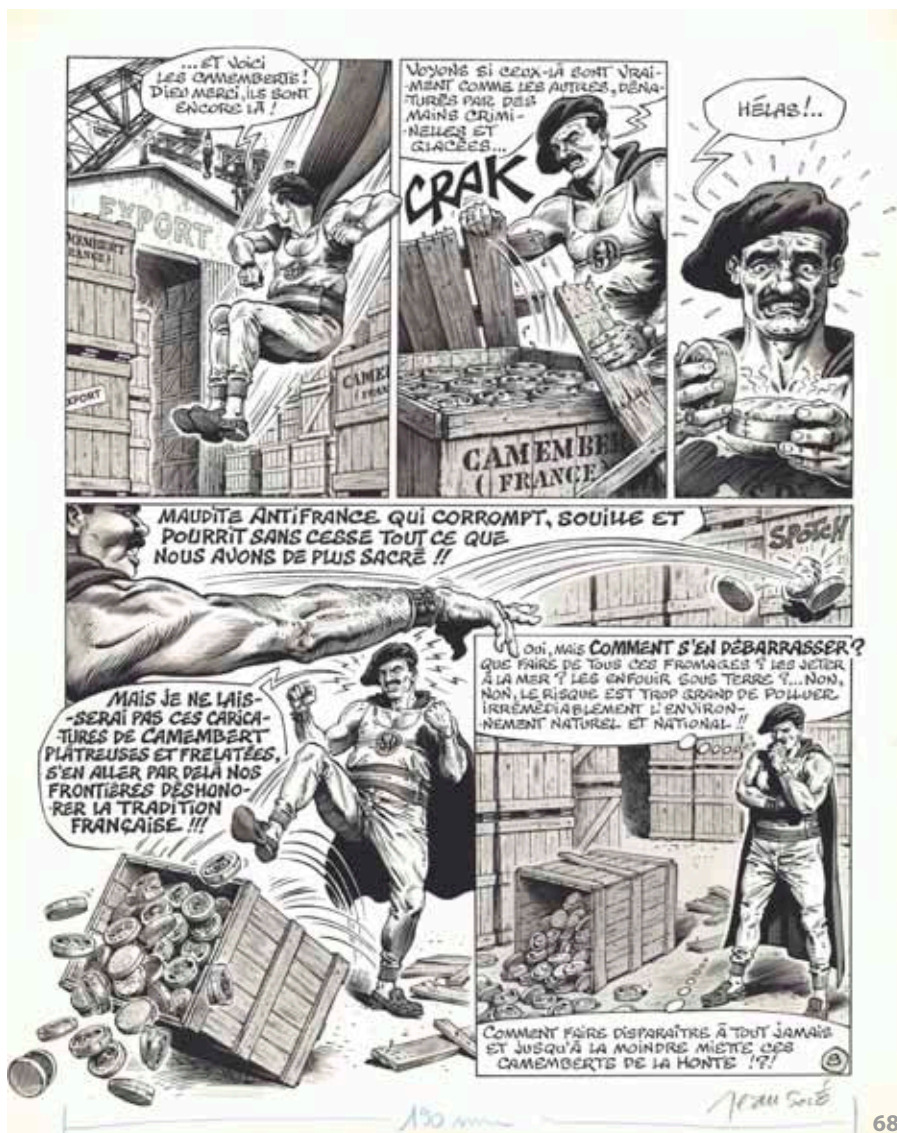

68

SOLÉ ET GOTLIB / LOB

Superdupont : Opération Camembert

Planche. Encre et lavis, signé. Fluide Glacial 1981 + Album 83.

38 x 30,2 cm.
500/600 €

69

LEFRED-THOURON

Pour ou contre la retraite à 33 ans ?