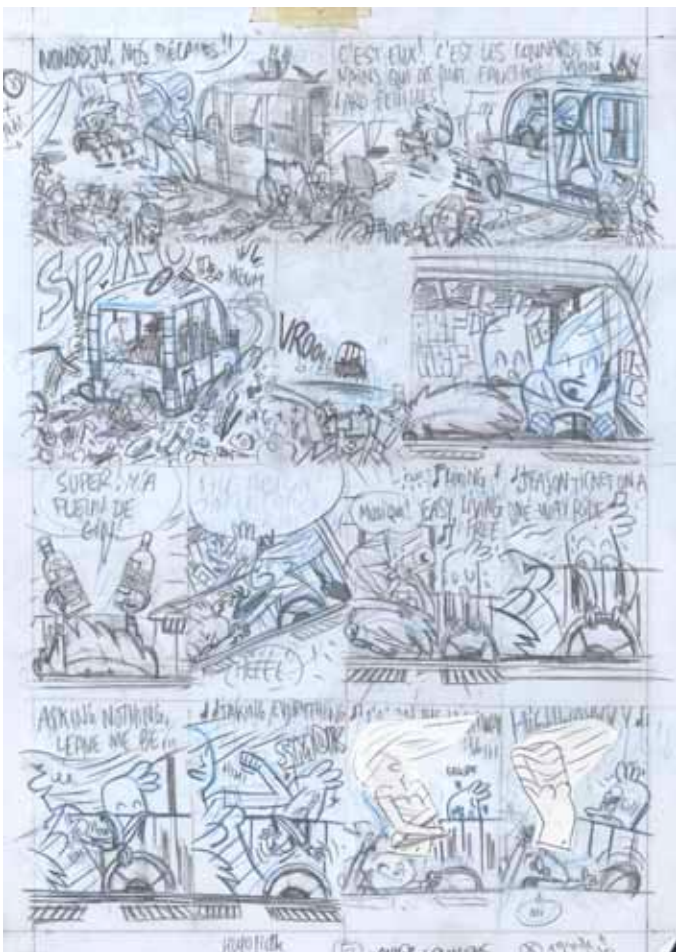

150
PIETTE & LEMMENS

Les arrachés I

Planches 5 et 6, crayonnés de synopsis et crayon bleu, les œuvres finales étant réalisées sur ordinateur. Fluide Glacial + Album. 21 x 29,7 cm.

300/400 €