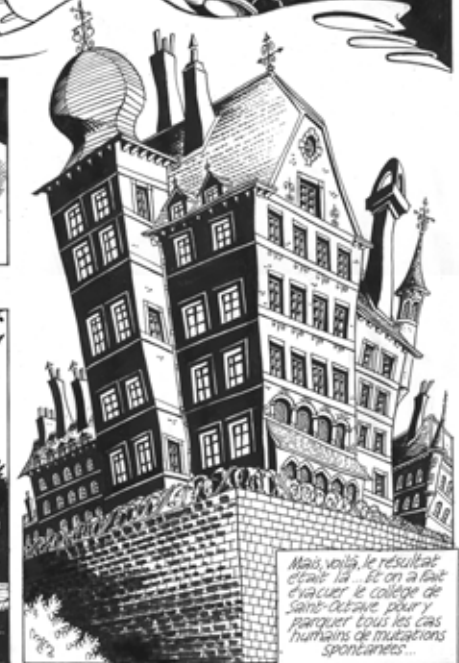

157

HUGOT

Docteur Oelenschläger

Planche. Encre, signée. Remarques au crayon dans la marge. Fluide Glacial + Album. 50,3 x 38 cm. 400/600 €

158

LINDINGRE

Pour dumper les chiffres du tourisme...

Dessin au feutre et crayon bleu, signé. Fluide Glacial. 27,7 x 21 cm 100/150 €

159

FOERSTER

20000 vieux sous la terre pl. 47 : La maladie de la mouche folle

Planche. Encre, signée. Fluide Glacial + Album. 43 x 33,2 cm. 400/500 €

160

COYOTE

Vous rêvez de manger seul ?

Illustration. Encre et lavis. 22 x 25 cm

161

LEFRED-THOURON

Vous n'êtes pas à jour !

Feutre, signé. Fluide Glacial. 29,7 x 21 cm. 150/200 €

LA MALADIE DE LA MOUCHE FOLLE