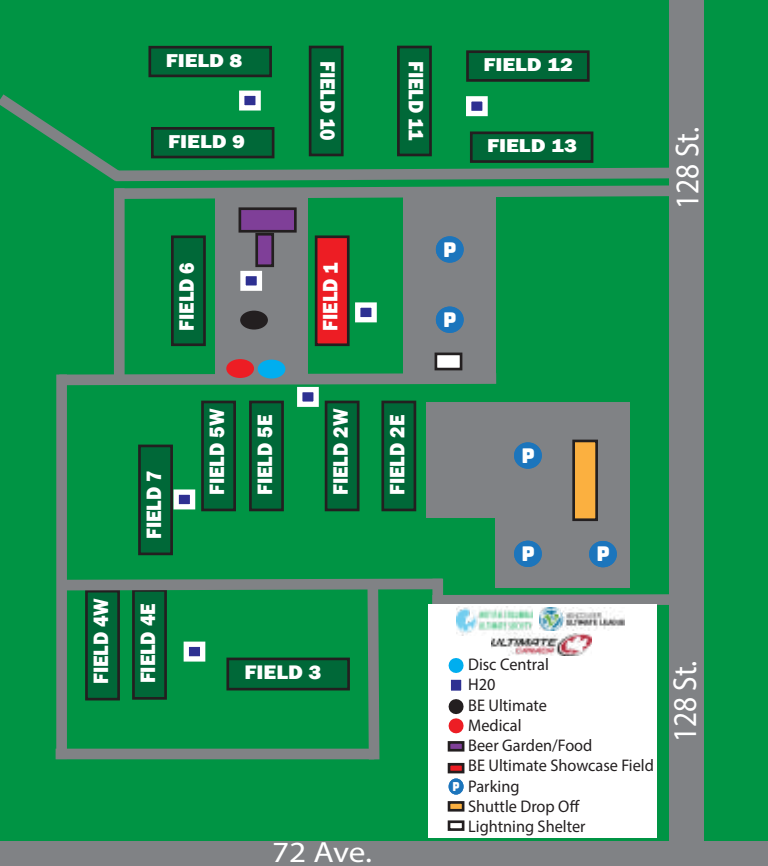

#cuc2023
@canadianultimatechampionships
@CUC_tweet
cuc2023.canadianultimate.com