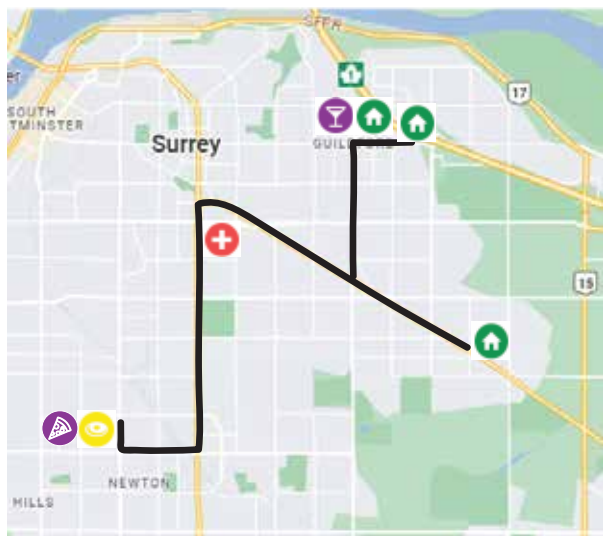

Jonathan Nelson

Paul Dante

Ben Klar

Formulaire de retour d'information

INFORMATION SUR LA VILLE & LES TERRAINS

- | | | |
|--|----------------|--|
|  | Terrain | Newton Athletic Park - 7395 128 St |
|  | Hôpital | Surrey Memorial Hospital - 13750 96 Ave |
|  | Hôtel hôte | Holiday Inn Express & Suites - 15808 104th Ave |
|  | Hôtel hôte | Comfort Inn Hotel & Suites - 8255 166 St. |
|  | Sociale adulte | Sheraton Vancouver Guildford - 15269 104 Ave |
|  | Sociale junior | Newton Athletic Park - 7395 128 St |