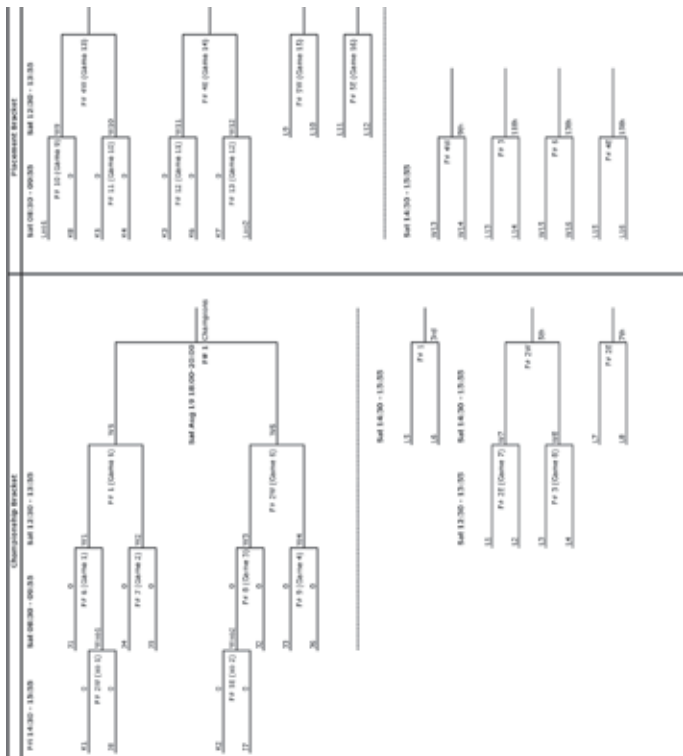

SENIOR OPEN DIVISION