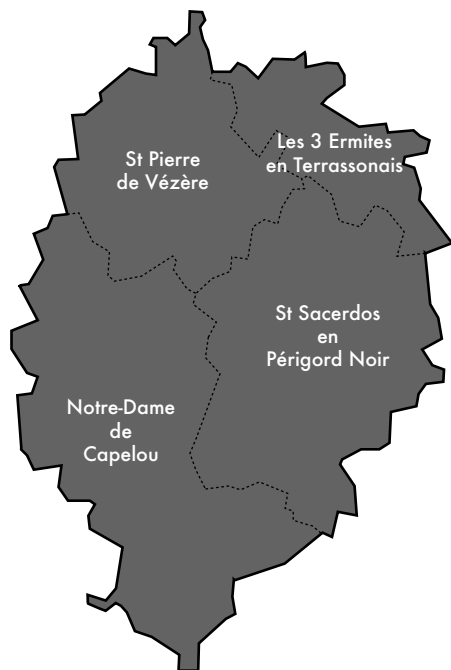

Ensemble Pastoral du Sarladais

Vicaire épiscopal

P. Christophe LAFAYE
14 rue Jean-Joseph Escande - 24200 Sarlat
Tél. 05 53 59 03 16 / 06 24 88 53 75

lafayechristof@gmail.com

Paroisses

Saint Sacerdos en Périgord Noir	p. 140
Les Trois Ermites en Terrassonnais	p. 141
Saint-Pierre de Vézère.....	p. 142
Notre-Dame de Capelou	p. 143