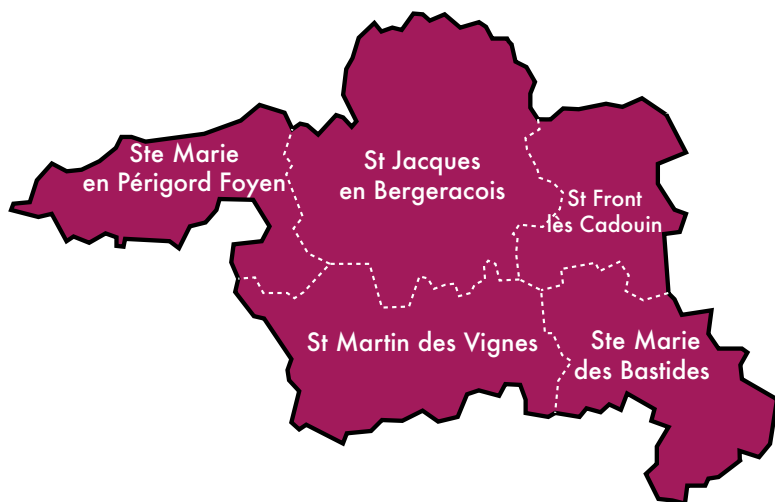

SAINT JORY LASBLOUX

Fresque de l'église de Festalemp

Ensemble Pastoral du Bergeracois

Vicaire épiscopal

P. Jean-Michel BOUYGUES

38 avenue Georges-Pompidou - BP 10125 - 24005 Périgueux Cedex

Tél. 05 53 46 34 85 / 05 53 08 10 61