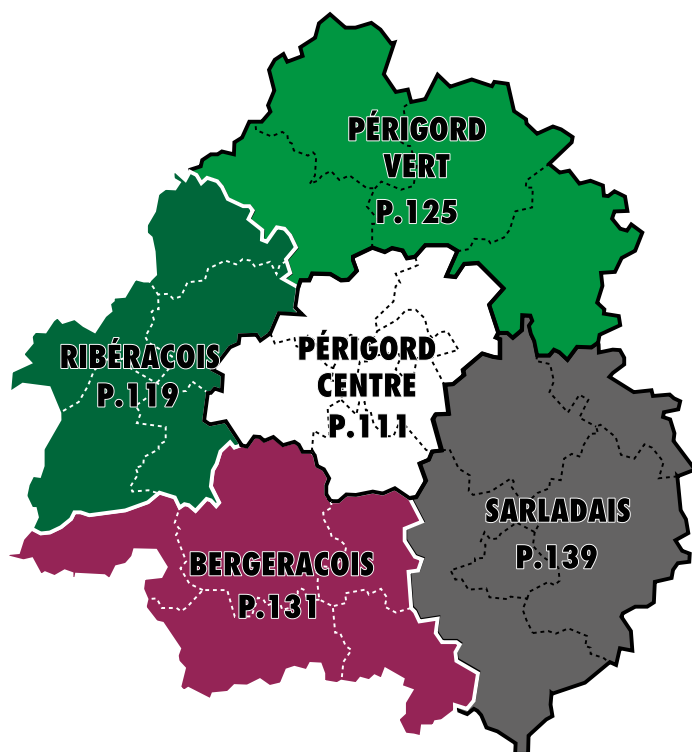

N.

La Trappe - 24410 Echourgnac

PRIEURÉ SAINT JEAN BAPTISTE

P. Jacques WALDMANN

Plaisance- 24410 Echourgnac Tél. 05 53 80 36 44

Une nouvelle abbesse pour la communauté des sœurs d'Echourgnac

Ensembles Pastoraux ^{et} Paroisses