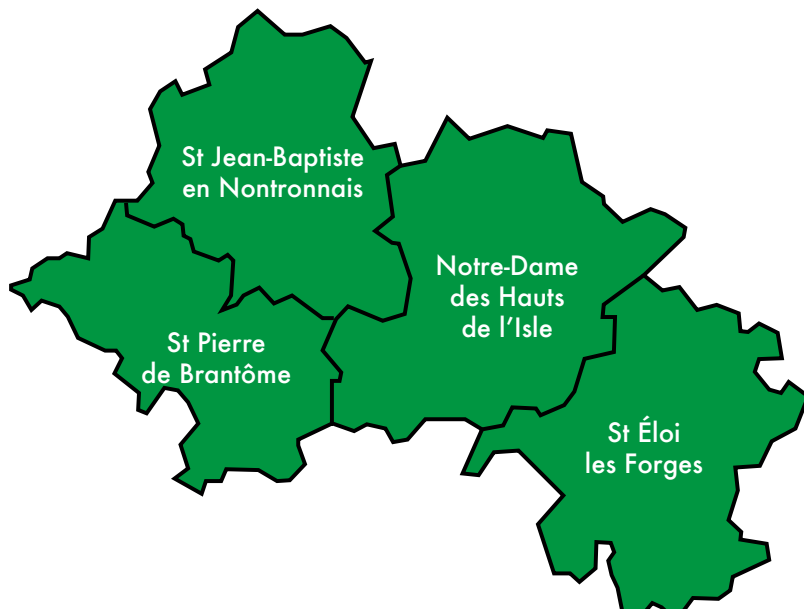

Ensemble Pastoral du Périgord Vert

Vicaire épiscopal

P. Jean-Michel BOUYGUES

38 avenue Georges-Pompidou - BP 10125 - 24005 Périgueux Cedex

Tél. 05 53 46 34 85 / 05 53 08 10 61

vicairegeneral.dio24@orange.fr

Paroisses

Saint Jean-Baptiste en Nontronnais	p. 126
Saint Pierre de Brantôme	p. 127
Notre-Dame des Hauts-de-l'Isle	p. 128
Saint Éloi les Forges.....	p. 129