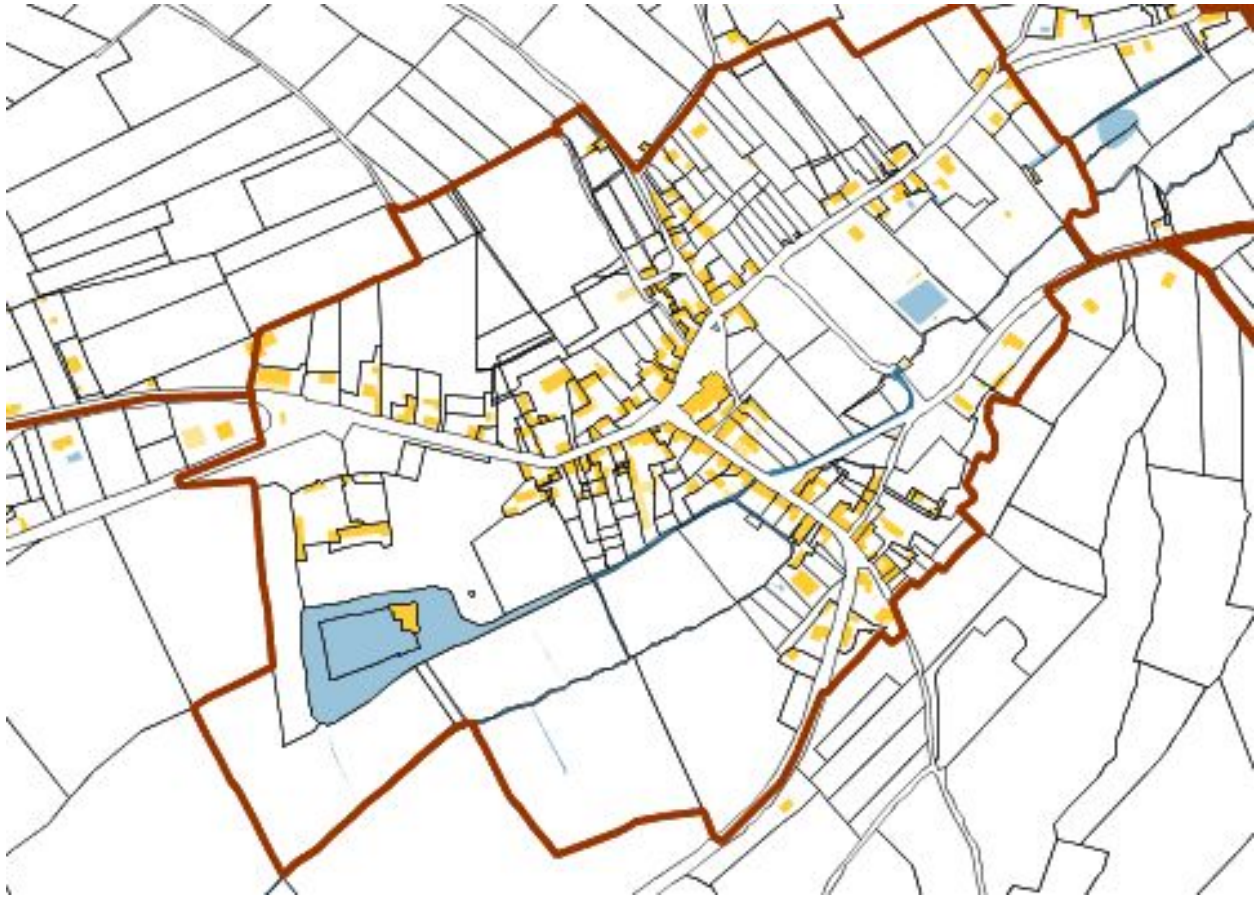

Le bourg en 2008 d'après le cadastre.

IVR52_20087210338NUCA

(c) Direction générale des impôts - Cadastre

reproduction soumise à autorisation du titulaire des droits d'exploitation