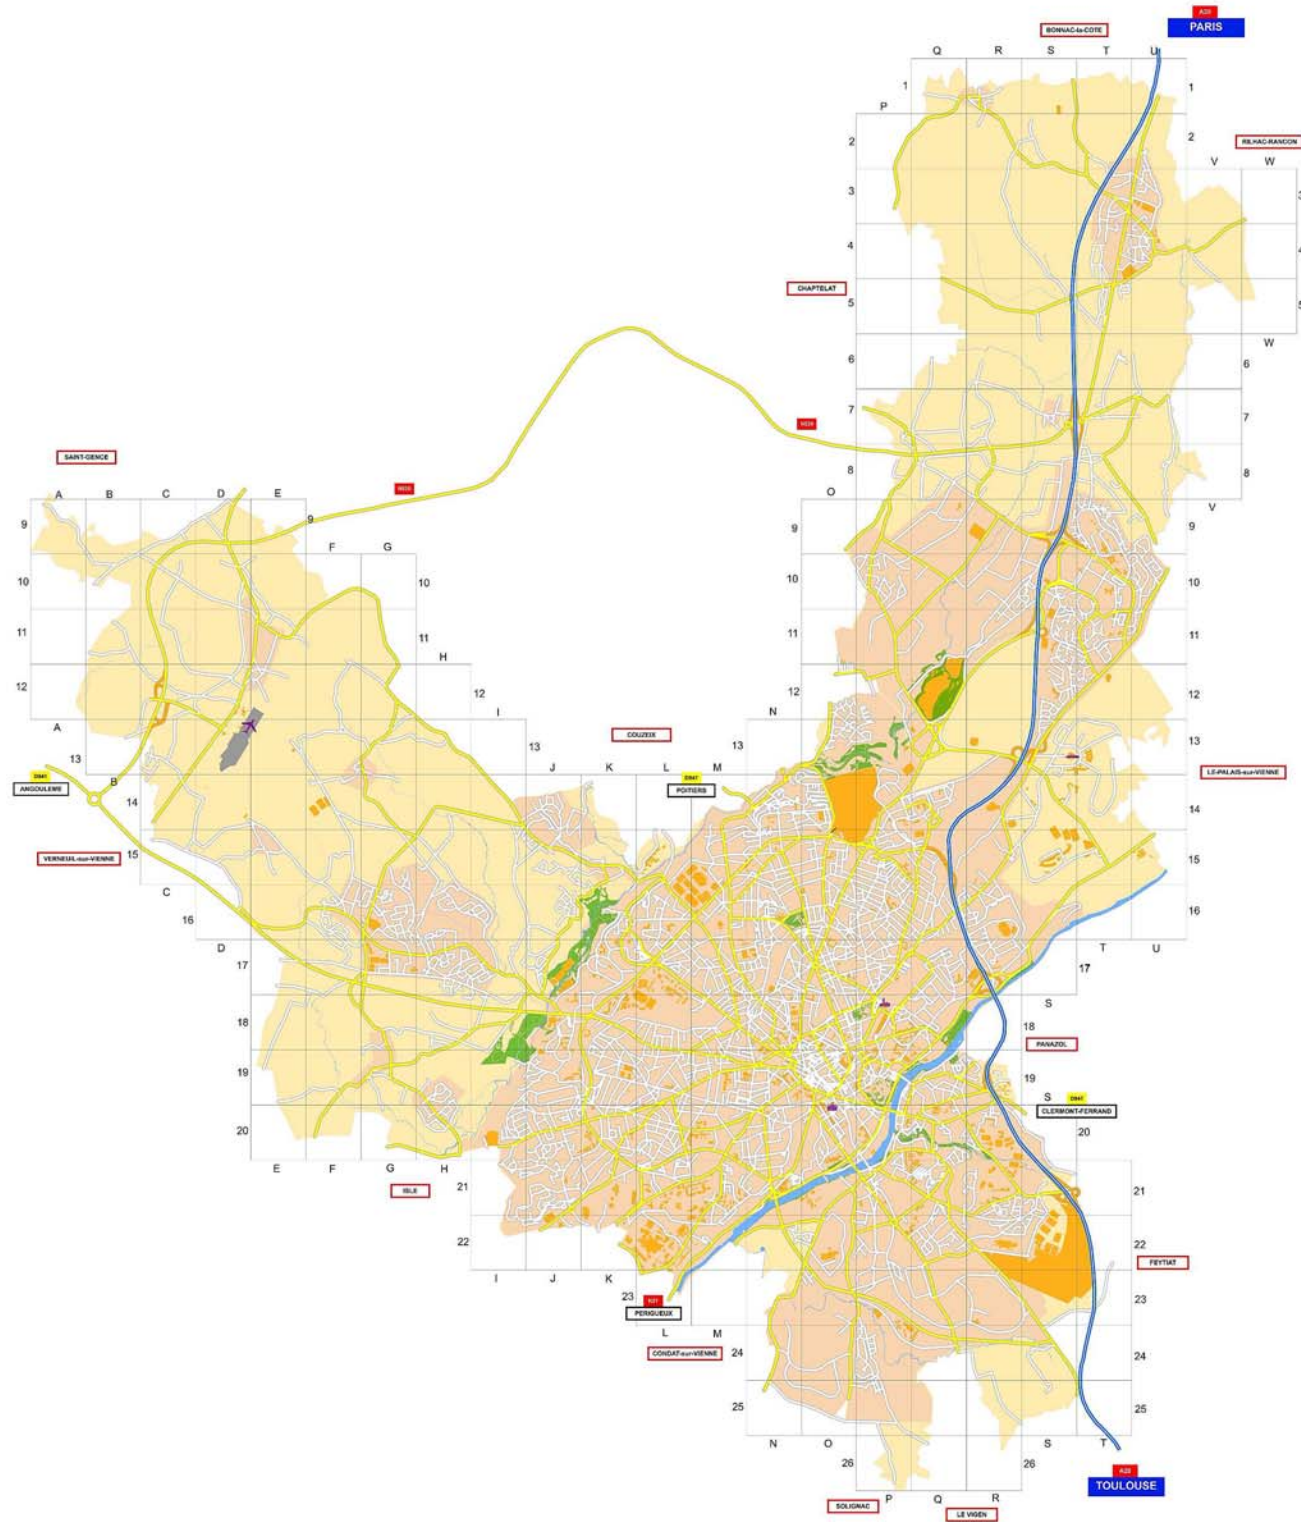

# PLAN DE VILLE

Commune de Limoges  
Index des équipements

Source Ville de Limoges - Avril 2022

Administrations et services publics	1 - 2
Culture	3
Enseignement	4 - 11
Petite enfance	12
Santé	13
Seniors	14
Social	15
Sport	16 - 17
Justice	18

NOM DE L'EQUIPEMENT	CARREAUX
Abattoir	O-22
Agence des Services et de Paiement	P-19
Aire d'accueil Django Reinhart	I-20
Archives Départementales	L-21
Archives Municipales	O-20
Aéroport Limoges Bellegarde	D-12, E-12, D-13, E-13
Bureau administratif	T-10
Centrale énergie déchets	T-12
Centre de secours de Beaubreuil	T-11
Centre de secours de la Mauvandièrre	N-18
Centre de secours de l'Aurence	K-18
Centre de tri Beaune les Mines	S-1, S-2
Chambre de Commerce et d'Industrie	P-19
Chambre des Métiers de la Haute Vienne	O-18
Chambre régionale d'agriculture	O-15
Cimetière de Louyat	O-13, O-14, O-15, P-13, P-14, P-15
Communauté Urbaine Limoges Métropole	N-18
CRS 20	S-14, T-14
Crématorium	E-13
Déchetterie Landouge	F-14
Déchetterie Kennedy ZI Magré-Romanet	R-24, S-24
Déchetterie ZI Nord	R-9
EDF	S-14
EDF (agence du Roussillon)	J-21
Espace Robert Hebras	P-22
ESTER Technopôle	S-13
Gare des Bénédictins	P-18