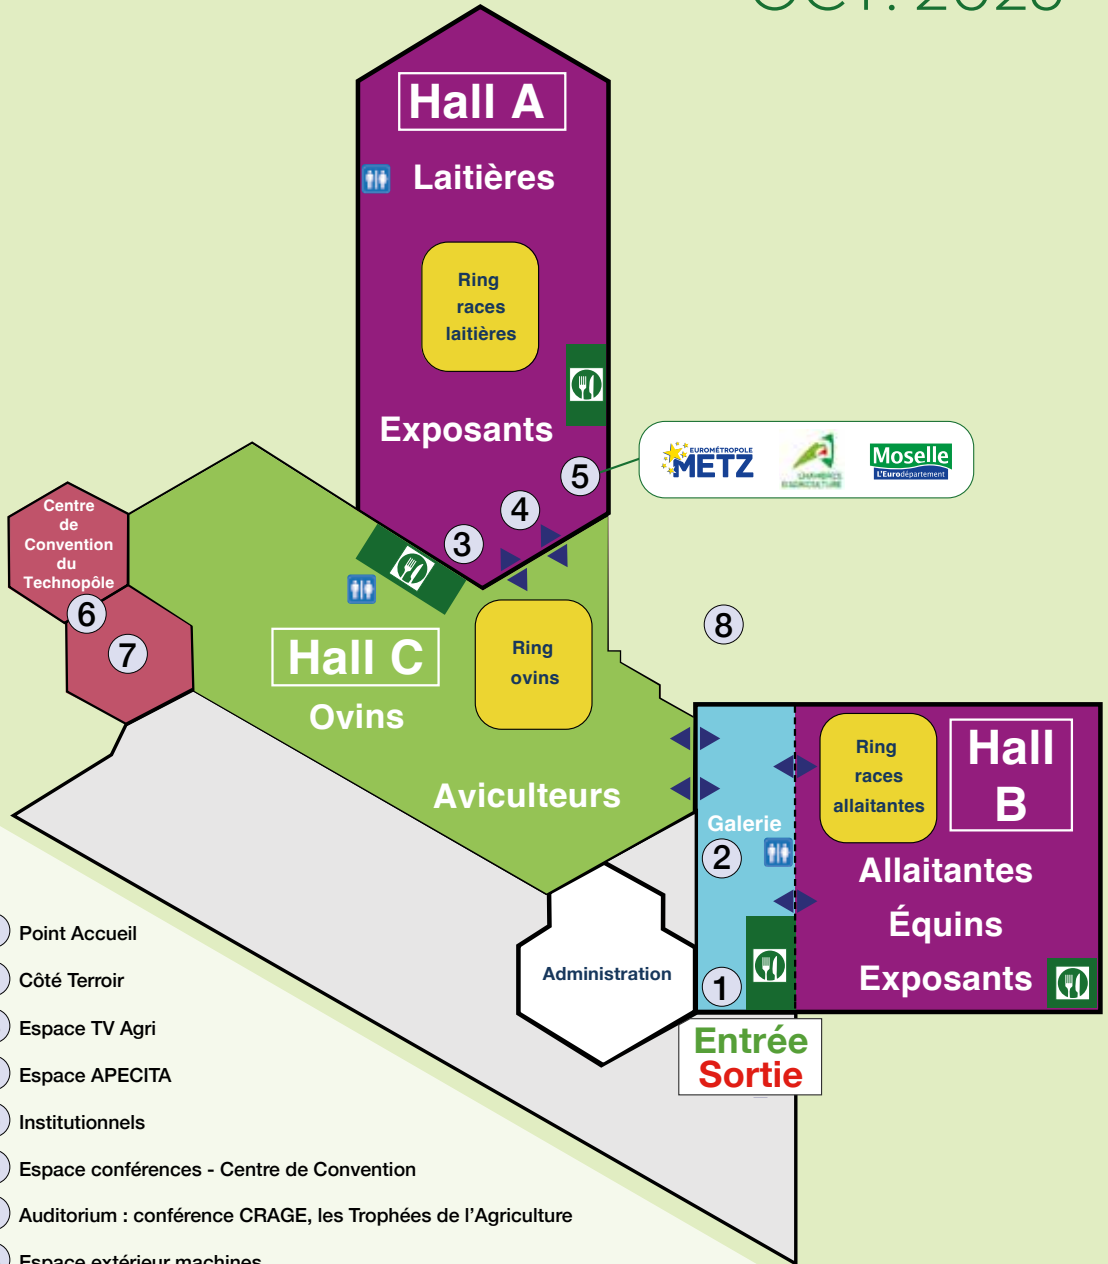

CATALOGUE OFFICIEL

GRAND EST

LA CULTURE DE L'ÉLEVAGE

25 > 27
OCT. 2023

PARC DES
EXPOSITIONS
METZ

www.agrimax-expo.com

en collaboration
stratégique avec le
Sommet
de l'Élevage
de COURNON

GRAND EST

LA CULTURE
DE L'ÉLEVAGE

25 > 27
OCT. 2023

- 1 Point Accueil
- 2 Côté Terroir
- 3 Espace TV Agri
- 4 Espace APECITA
- 5 Institutionnels
- 6 Espace conférences - Centre de Convention
- 7 Auditorium : conférence CRAGE, les Trophées de l'Agriculture
- 8 Espace extérieur machines

- Restauration
- Toilettes

www.agrimax-expo.com

ÉDITO

Agrimax, Salon des professionnels de l'élevage, confirme son ambition pour sa 12^{ème} édition. Cette année encore, ce rendez-vous incontournable sera celui des filières de l'élevage, voire plus largement de l'Agriculture du Grand Est.