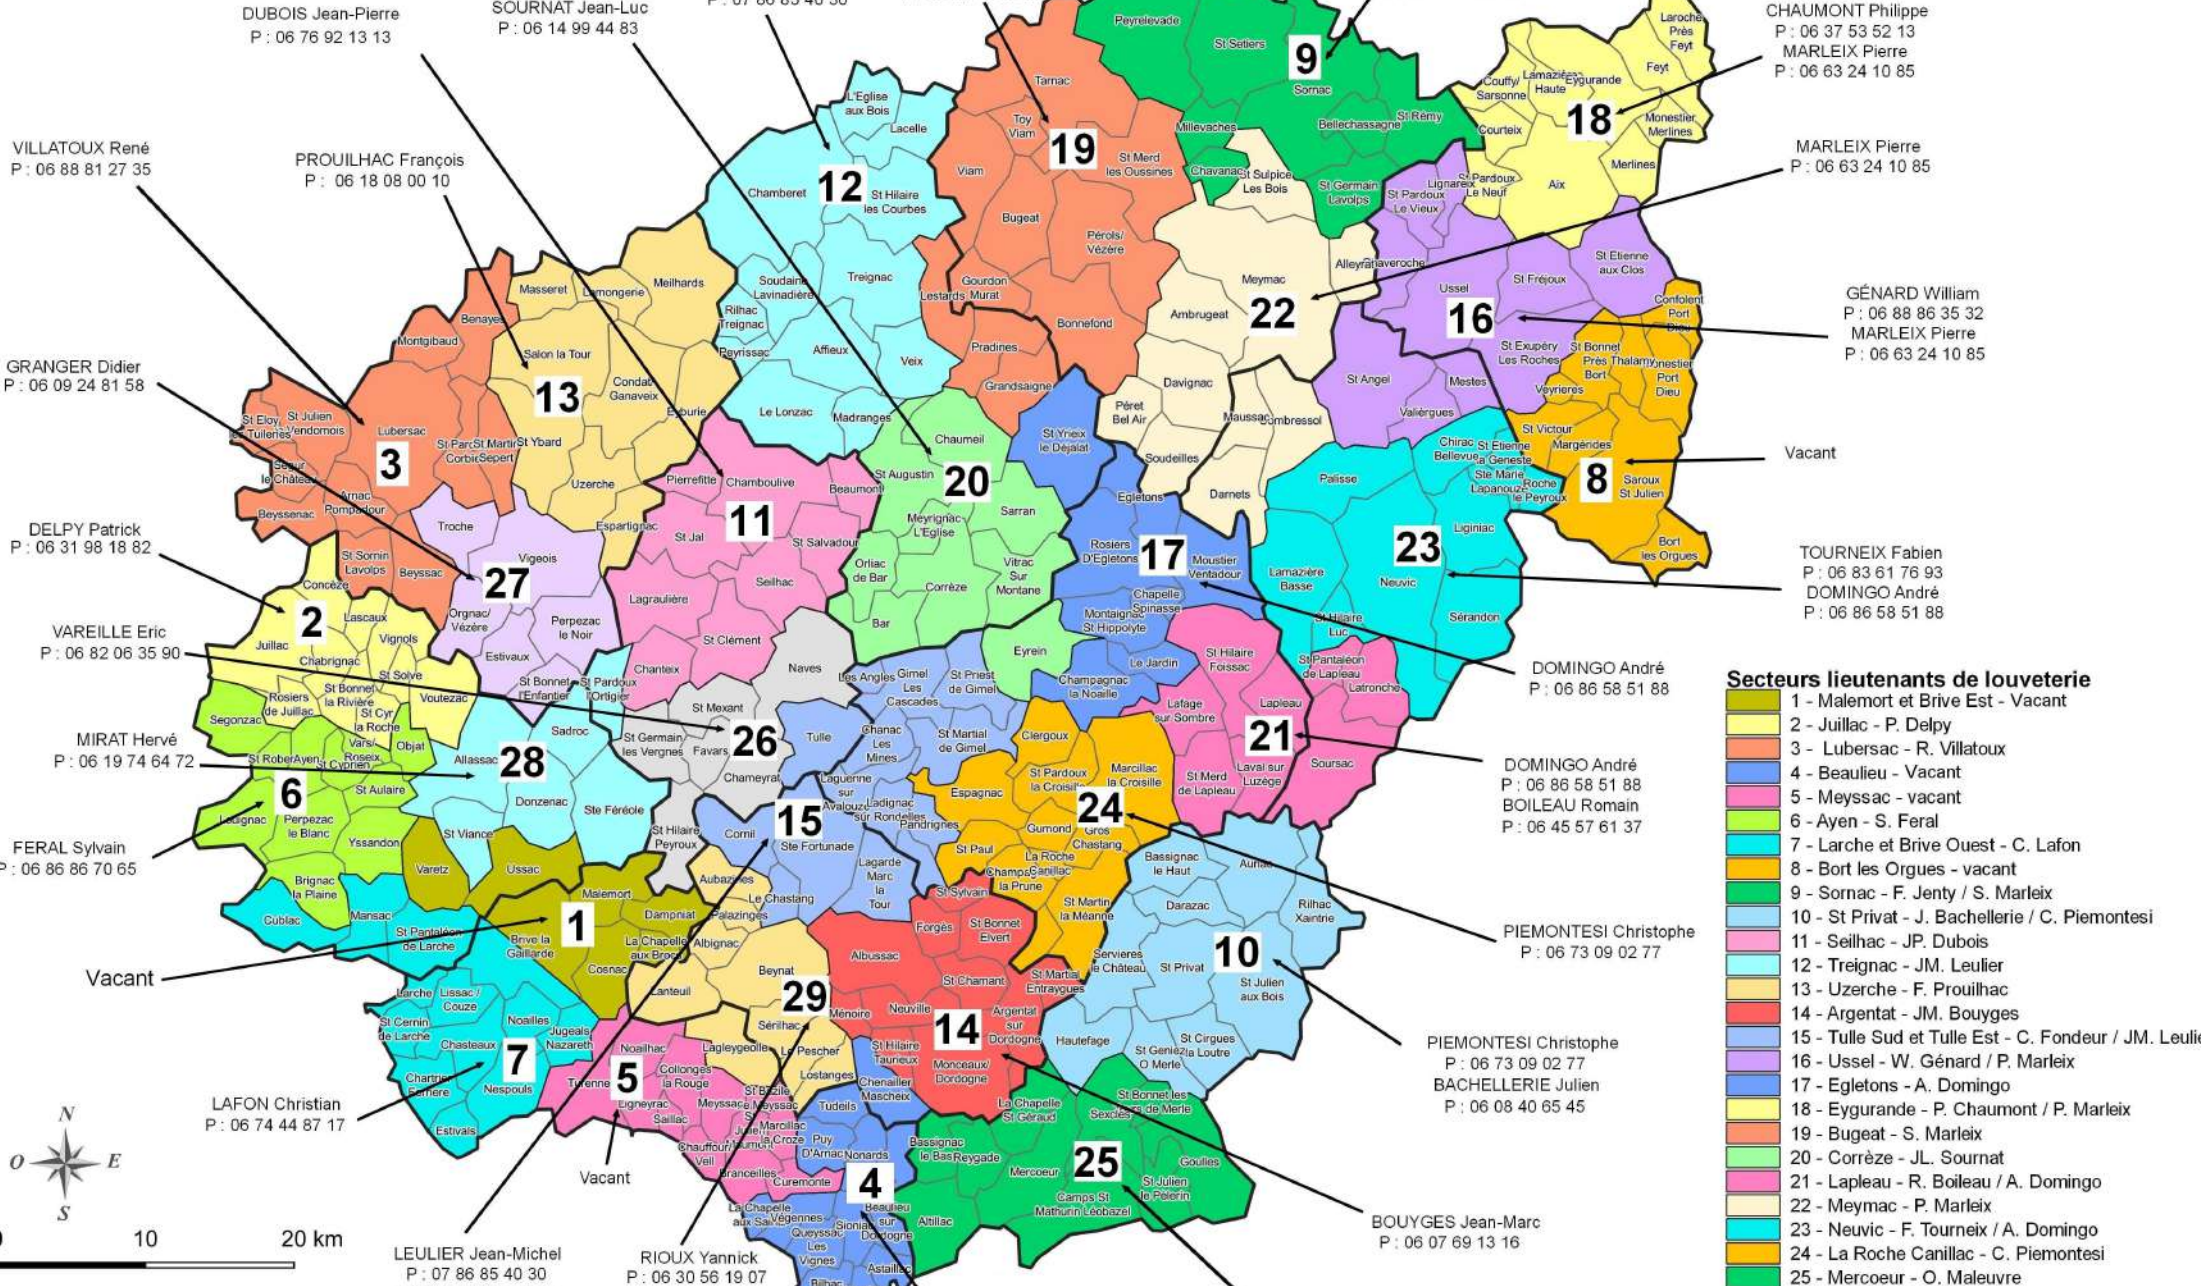

Secteurs des lieutenants de louveterie de la Corrèze - Mandat 2020 - 2024

Secteurs lieutenants de louveterie

1 - Mâlemort et Brive Est - Vacant
2 - Juillac - P. Delpy
3 - Lubersac - R. Villatoux
4 - Beaulieu - Vacant
5 - Meyssac - vacant
6 - Ayen - S. Feral
7 - Larche et Brive Ouest - C. Lafon
8 - Bort les Orgues - vacant
9 - Sornac - F. Jenty / S. Marleix
10 - St Privat - J. Bachelier / C. Piemontesi
11 - Seilhac - JP. Dubois
12 - Treignac - JM. Leulier
13 - Uzerche - F. Prouilhac
14 - Argentat - JM. Bouyges
15 - Tulle Sud et Tulle Est - C. Fondeur / JM. Leulier
16 - Ussel - W. Génard / P. Marleix
17 - Egletons - A. Domingo
18 - Eygurande - P. Chaumont / P. Marleix
19 - Bugeat - S. Marleix
20 - Corrèze - JL. Sournat
21 - Lapleau - R. Boileau / A. Domingo
22 - Meymac - P. Marleix
23 - Neuvic - F. Tourneix / A. Domingo
24 - La Roche Canillac - C. Piemontesi
25 - Mercoeur - O. Maleuvre
26 - Tulle Nord - E. Varelle
27 - Vigeois - D. Granger
28 - Donzenac - H. Mirat
29 - Beynat - Y. Rioux
Pays de Basse