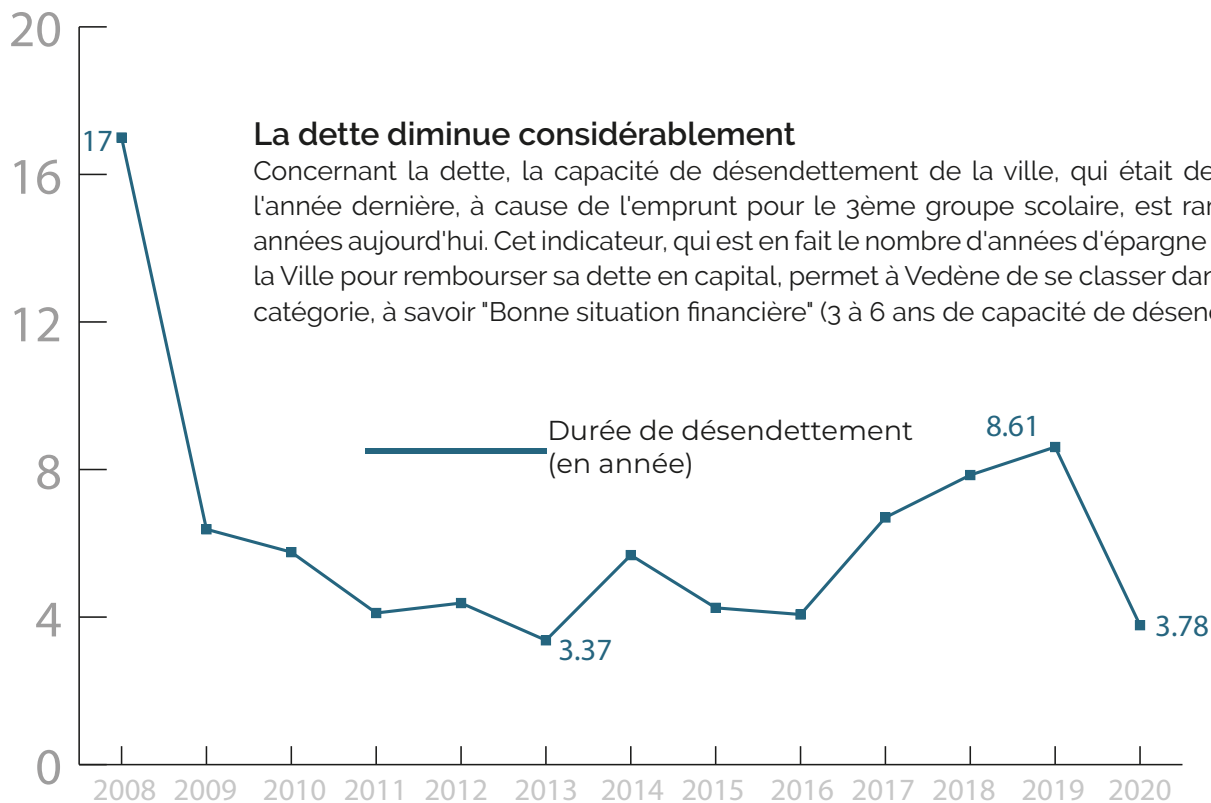

... malgré une baisse conséquente des recettes

On peut constater et déplorer une nouvelle baisse de la Dotation Globale de Fonctionnement (DGF) versée par l'Etat à la Ville : 368.423 € en 2021 alors qu'elle était de 419.307 € en 2020 et 1.379.584 € en 2013. La ville perd donc 1 million par an de DGF par rapport à 2013.