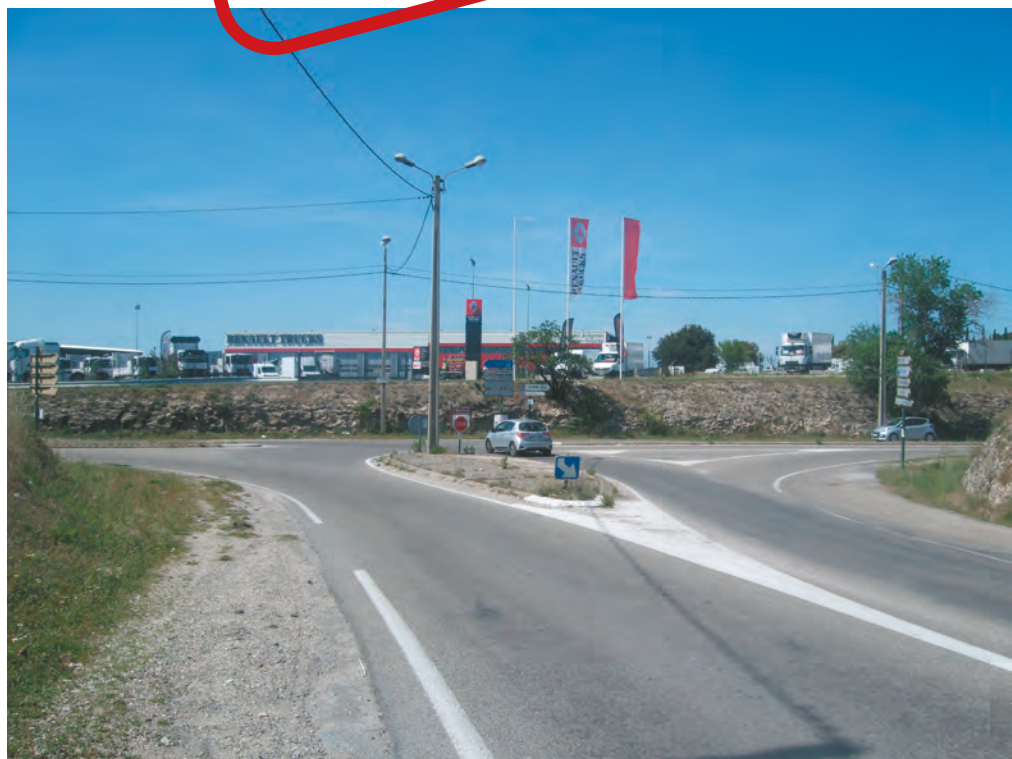

EN PROJET

AVENUE VIDIER

Cet axe devrait bientôt être doté d'un giratoire à l'intersection avec la Route départementale 53, au niveau de l'ancienne entreprise de démolition automobile Caustrain, aujourd'hui Renault Trucks. Ce giratoire, qui permettra de fluidifier la circulation, sera co-financé par le Conseil Départemental et le Grand Avignon.