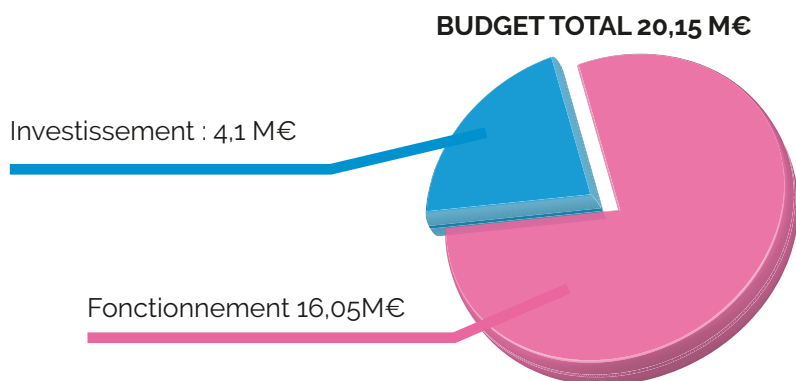

Dans ce nouveau budget, de nombreux investissements sont programmés dans le domaine de la voirie, de l'amélioration du cadre de vie, des équipements des écoles, de la sécurité, des économies d'énergie, de la rénovation de bâtiments municipaux et d'équipements sportifs.