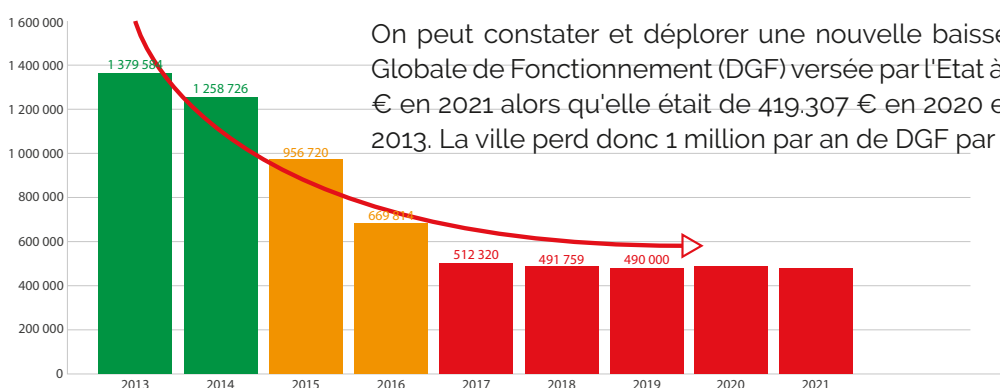

12 ans sans augmenter les impôts...

Les taux des impôts communaux n'ont toujours pas augmenté dans ce budget 2021, adopté en Conseil municipal le 8 avril.

C'est la douzième année consécutive sans augmentation des impôts, puisque les taux n'ont pas changé depuis 2009.

Focus sur les taxes d'habitation et foncière : qu'est-ce qui change ?

En 2020, 80 % des ménages ne paient déjà plus de taxe d'habitation sur les résidences principales.

Pour les 20 % des ménages qui restent assujettis à cet impôt, ils bénéficieront d'un dégrèvement de 30 % en 2021, puis de 65 % en 2022. En 2023, plus aucun foyer ne paiera cette taxe sur sa résidence principale.

En compensation de la suppression de la taxe d'habitation, les communes percevront la part départementale de la taxe foncière sur les propriétés bâties.

Ainsi, à partir de 2021, la part départementale de la Taxe Foncière sera directement perçue par la commune, ce qui générera une modification du taux communal, qui passera à 44,38 % (ancien taux communal de 29,25 % + taux départemental de 15,13 % transféré à la commune). Il s'agit simplement d'un transfert, qui n'aura aucune incidence pour les contribuables.

... malgré une baisse conséquente des recettes

On peut constater et déplorer une nouvelle baisse de la Dotation Globale de Fonctionnement (DGF) versée par l'Etat à la Ville : 368.423 € en 2021 alors qu'elle était de 419.307 € en 2020 et 1.379.584 € en 2013. La ville perd donc 1 million par an de DGF par rapport à 2013.