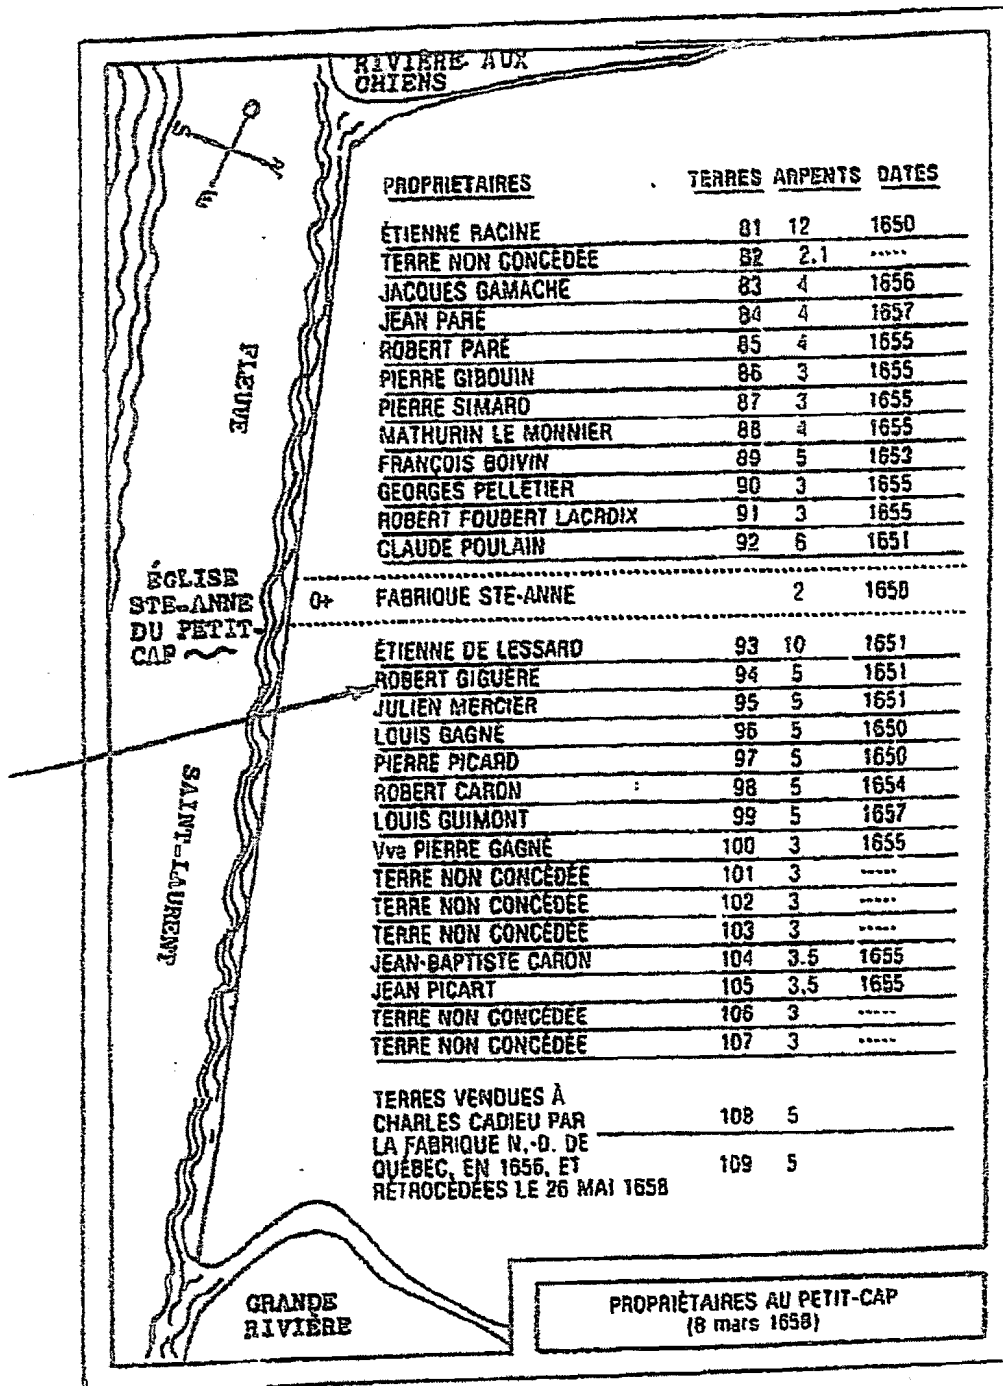

La terre de Robert Giguère

Comment s'y retrouver

- J'ai utilisé la méthode du frère Éloi-Gérard Talbot: «Recueil de Généalogie des comtés de Beauce – Dorchester – Frontenac».
- On remarquera deux listes de chiffres: la colonne de gauche est commandée par l'ordre des mariages; celle de droite indique la référence des ascendants ou des descendants.
- Un exemple nous aidera à mieux comprendre:
- Supposons que je cherche:
 - **Roméo Giguère époux de Alice Léonie Gagné.**
- Dans un premier temps, je consulte **l'index des prénoms**;
- À la page 58 de l'index, on retrouve plusieurs «**Roméo Giguère**», mais un seul a comme épouse «**Alice Léonie Gagné**».
- On remarquera un chiffre à droite (**433**), celui-ci fait référence au chiffre (**433**) de la colonne de gauche du répertoire (page 54). (**Alphonse Giguère & Joséphine Asselin**, les parents de Roméo.)
- Bernadette, Emma, Germaine, Joseph, Julienne, Marie-Anne, **Roméo et Rose**. **Ce sont les soeurs et frère de Roméo.**
- À droite de Roméo, le chiffre (831) fait référence au (831) de gauche à la page 99. C'est la famille de Roméo.
- **L'alternance** gauche-droite ou droite-gauche donne **l'acendance ou la descendance** de Roméo & Alice Léonie Gagné.
- Bonne recherche !