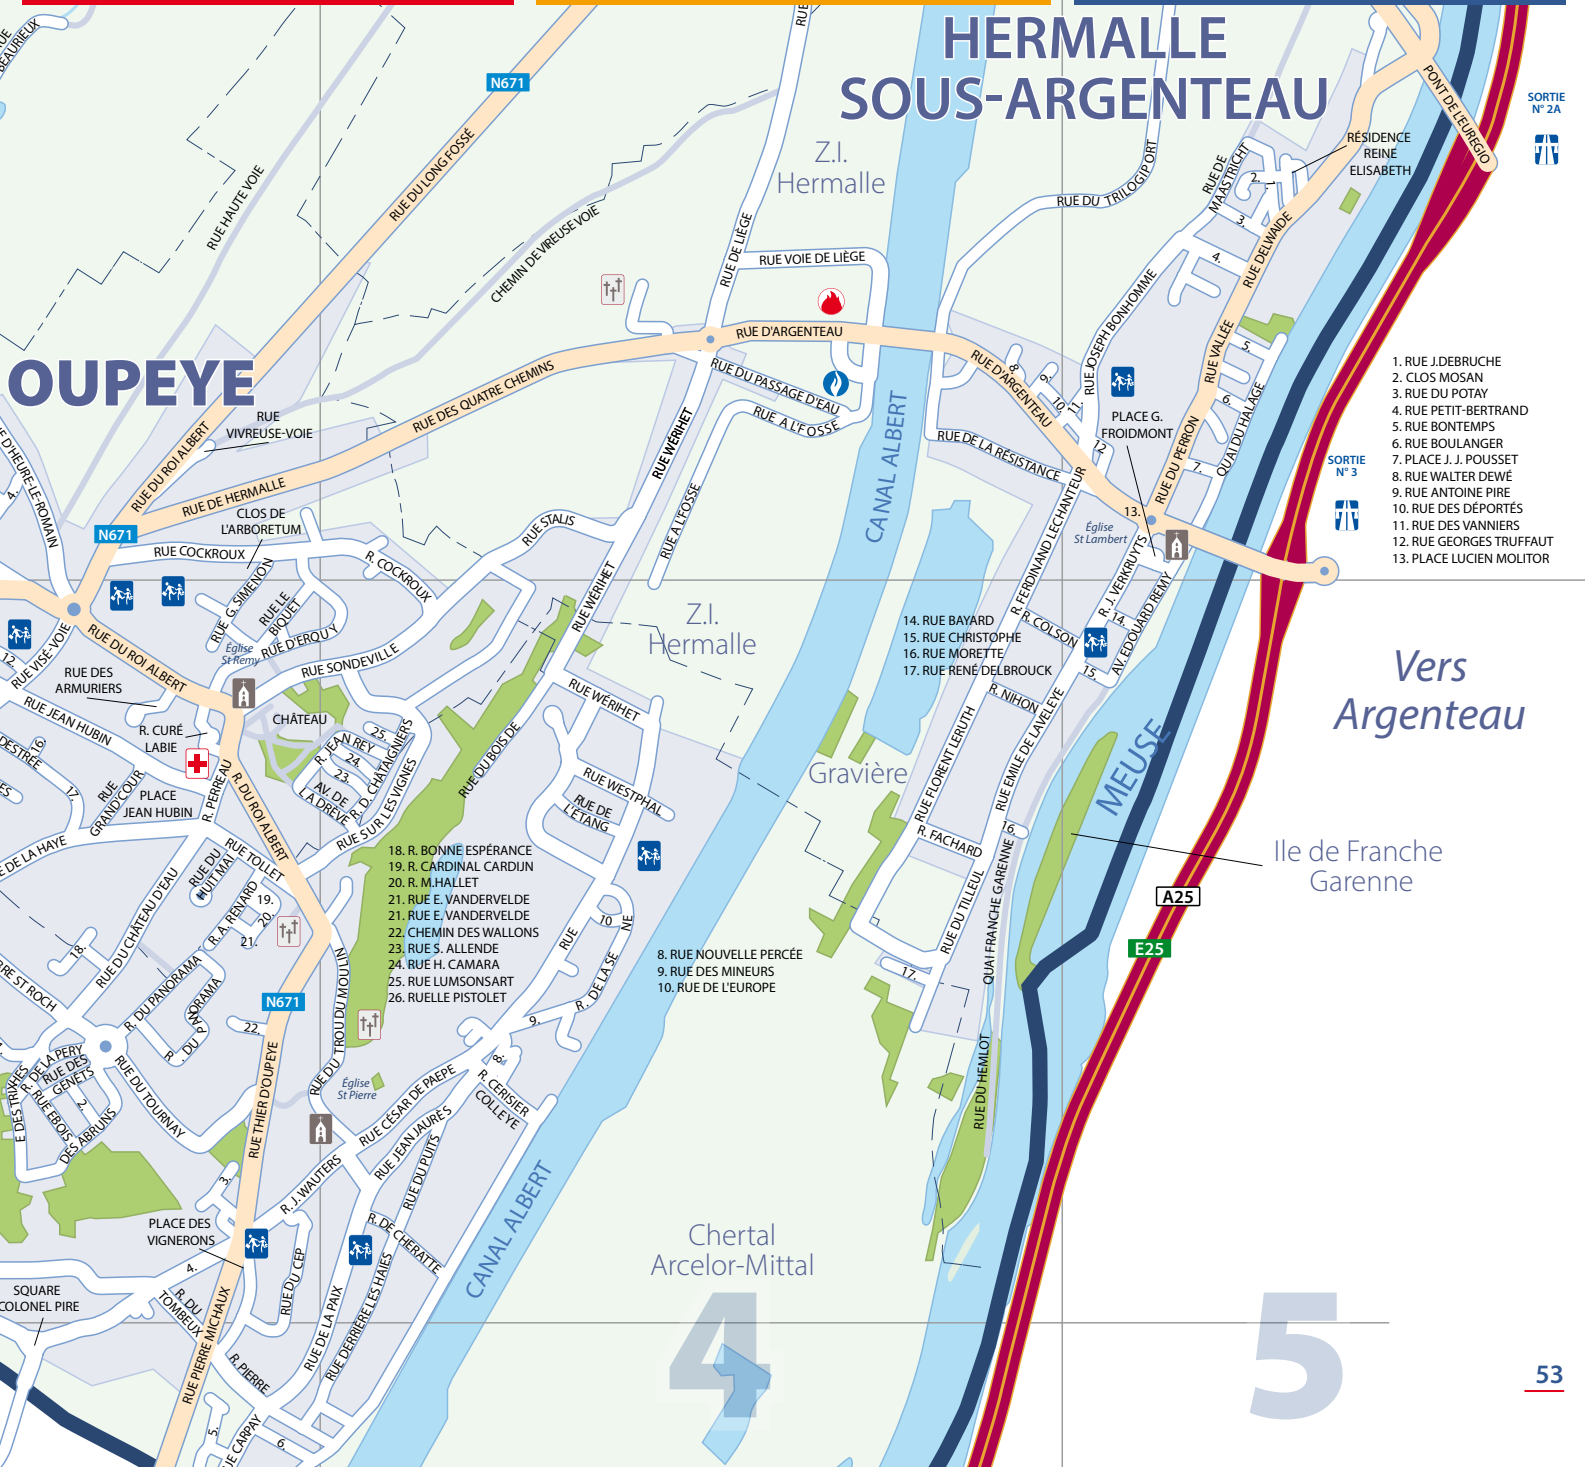

HERMALLE SOUS-ARGENTEAU

OUPEYE

1. RUE J. DEBRUCHE
2. CLOS MOSAN
3. RUE DU POTAY
4. RUE PETIT-BERTRAND
5. RUE BONTEMPS
6. RUE BOULANGER
7. PLACE J. J. POUSSET
8. RUE WALTER DEWE
9. RUE ANTOINE PIRE
10. RUE DES DÉPORTÉS
11. RUE DES VANNIERS
12. RUE GEORGES TRUFFAUT
13. PLACE LUCIEN MOLITOR

Vers
Argenteau

Ile de Franche
Garenne

Chertal
Arcelor-Mittal