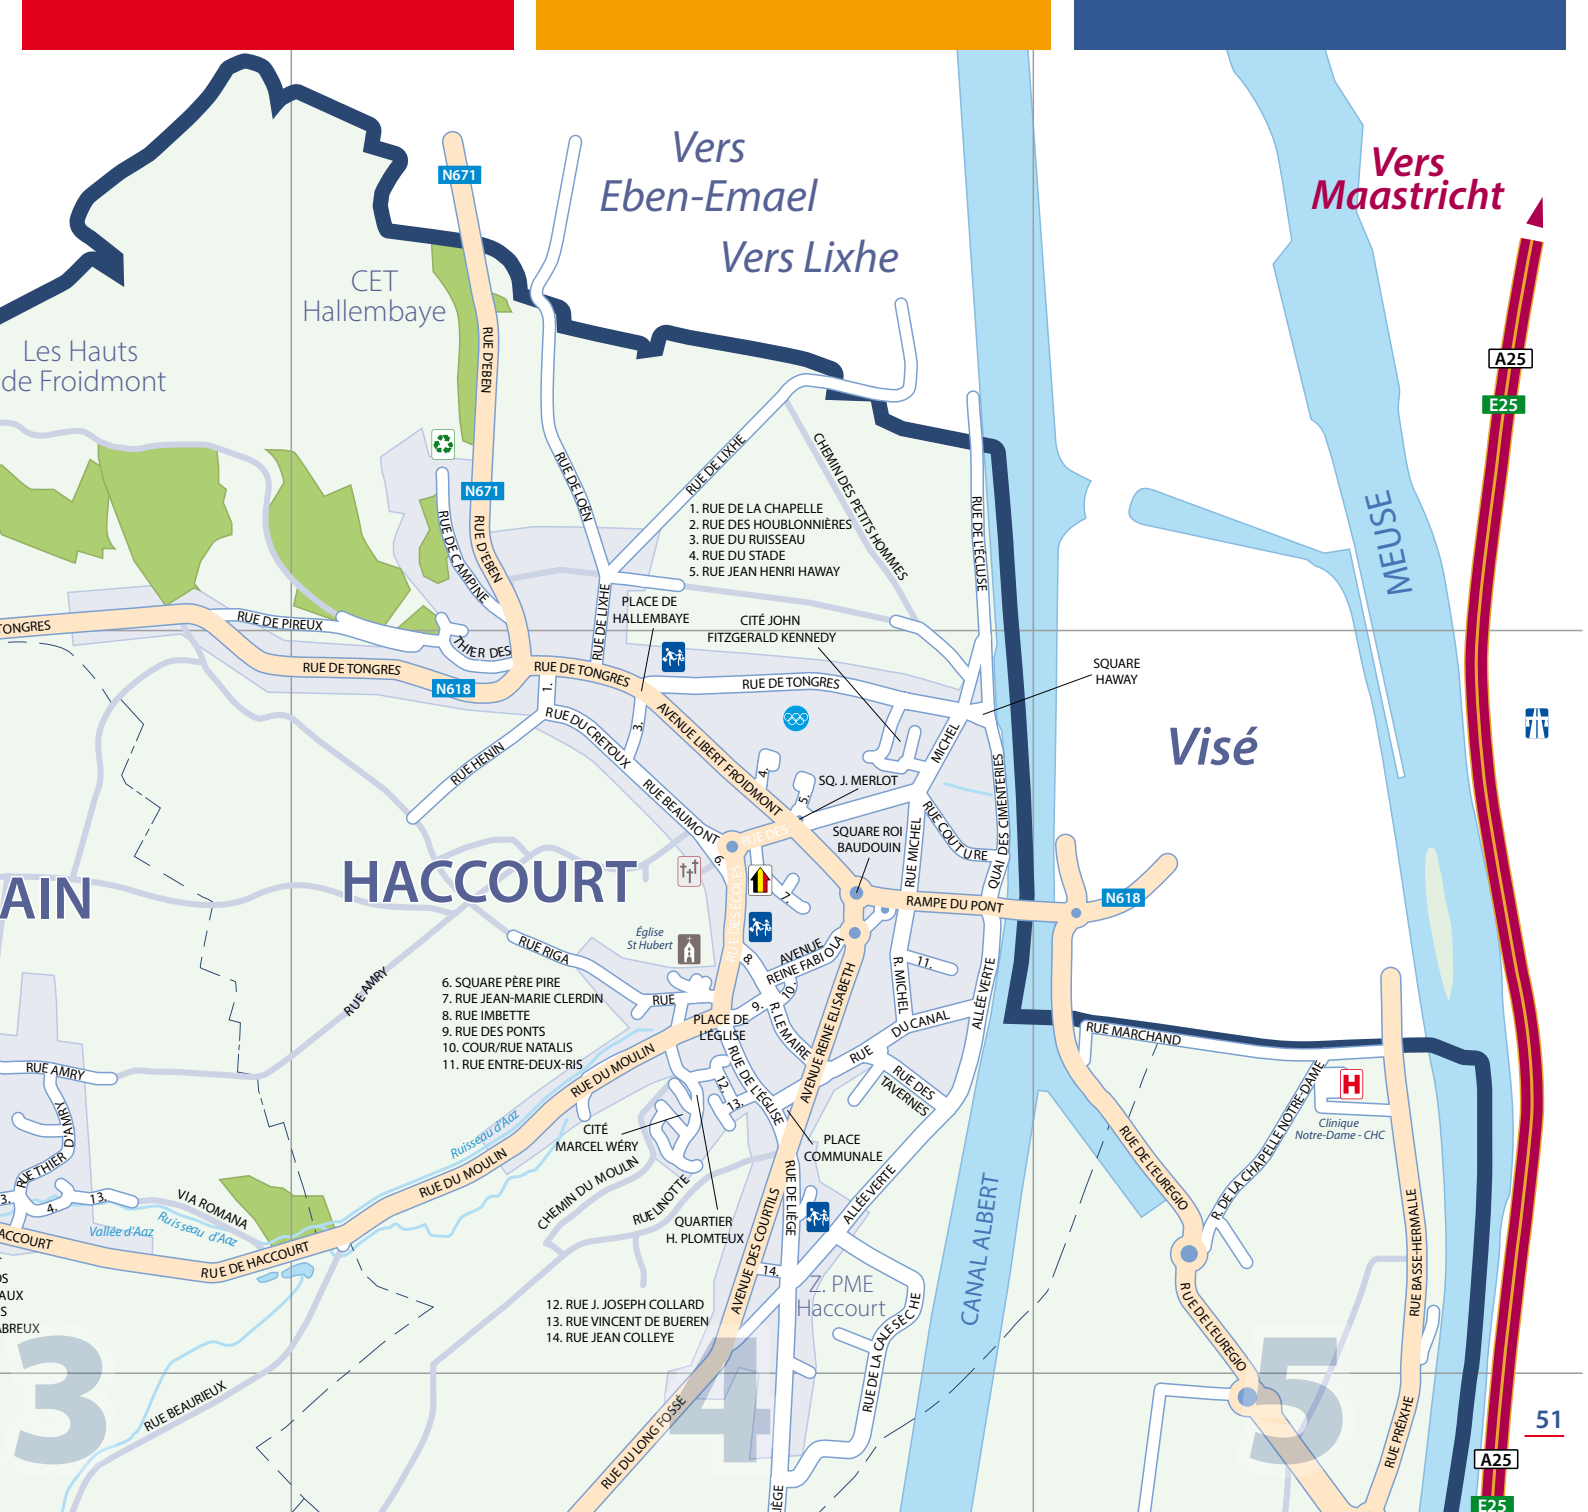

Vers Eben-Emael
Vers Lixhe

Vers Maastricht

CET Hallembaye

Les Hauts de Froidmont

HACCOURT

Visé

1. RUE DE LA CHAPELLE
2. RUE DES HOUBLONNIERES
3. RUE DU RUISSEAU
4. RUE DU STADE
5. RUE JEAN HENRI HAWAY

6. SQUARE PÈRE PIRE
7. RUE JEAN-MARIE CLERDIN
8. RUE IMBETTE
9. RUE DES PONTS
10. COUR/RUE NATALIS
11. RUE ENTRE-DEUX-RIS

12. RUE J. JOSEPH COLLARD
13. RUE VINCENT DE BUEREN
14. RUE JEAN COLLEYE

PLACE DE HALLEMBAYE

CITÉ JOHN FITZGERALD KENNEDY

SQ. J. MERLOT

SQUARE ROI BAUDOIN

PLACE DE L'ÉGLISE

PLACE COMMUNALE

Z. PME Haccourt

Clinique Notre-Dame - CHC

A25

E25

77

N618

N671

N671

N618

A25

E25

51