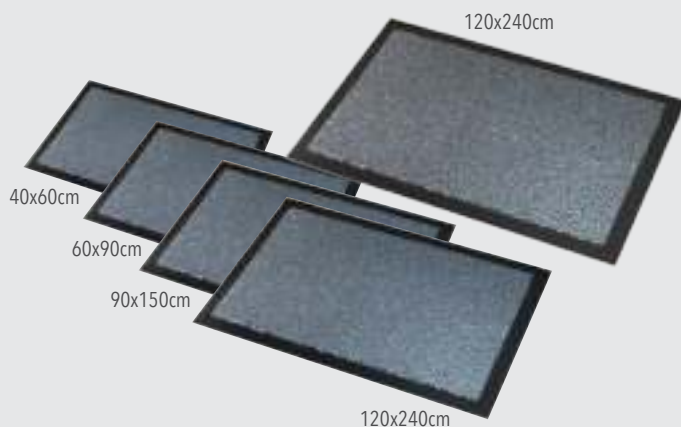

TAPIS ANTI POUSSIÈRES

Fibres 100% polypropylène, aspect velours. gris anthracite.

Référence		UV
0A1738	40x60cm	Pièce
0A1739	60x90cm	Pièce
0A1740	90x150cm	Pièce
0A1741	120x180cm	Pièce
0A3565	120x240cm	Pièce