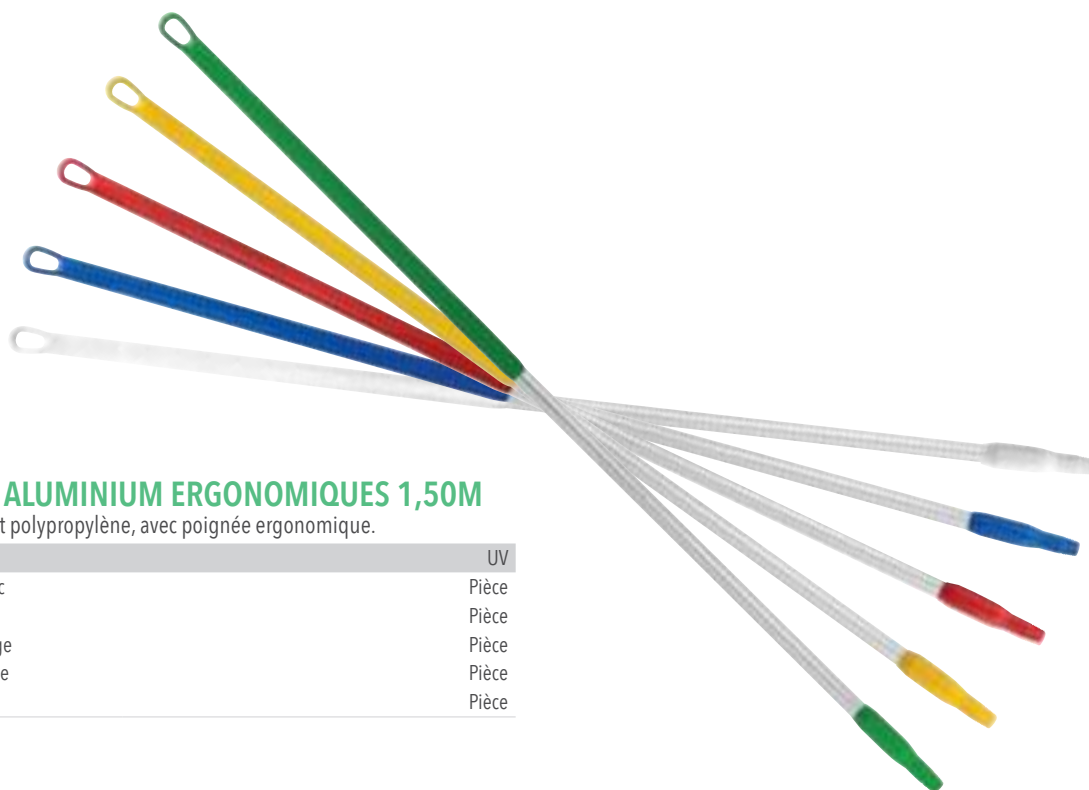

MANCHES À BALAI

MANCHES ALUMINIUM ERGONOMIQUES 1,50M

En aluminium et polypropylène, avec poignée ergonomique.

Référence		UV
0A1670	Blanc	Pièce
0A1674	Bleu	Pièce
0A1671	Rouge	Pièce
0A1672	Jaune	Pièce
0A1673	Vert	Pièce

MANCHE À BALAI 1,30M

En bois. Bonne résistance.

Référence		UV
00MB17	Sans embout vis	Pièce
00MB46	Avec embout vis	Pièce