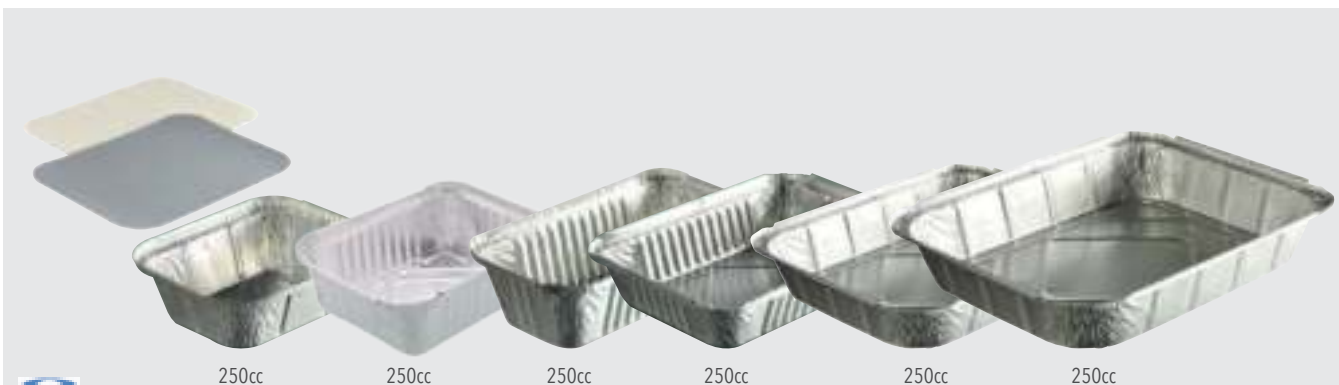

BARQUETTES ALUMINIUM

Un grand classique doté de son couvercle.

Référence		UV	Référence		UV
00X452	Barquette 250cc	Carton de 1000	00X880	Barquette 910cc	Carton de 400
00X455	Opercule 250cc	Carton de 1000	00X881	Opercule 910cc	Carton de 400
00X450	Barquette 450cc	Carton de 1000	00Y610	Barquette 2170cc	Carton de 200
00X451	Opercule 450cc	Carton de 1000	00W610	Opercule 2170cc	Carton de 200
00Y433	Barquette 670cc	Carton de 500	0A2395	Barquette 3080cc	Carton de 300
00Y435	Opercule 670cc	Carton de 500	00B031	Opercule 3080cc	Carton de 150